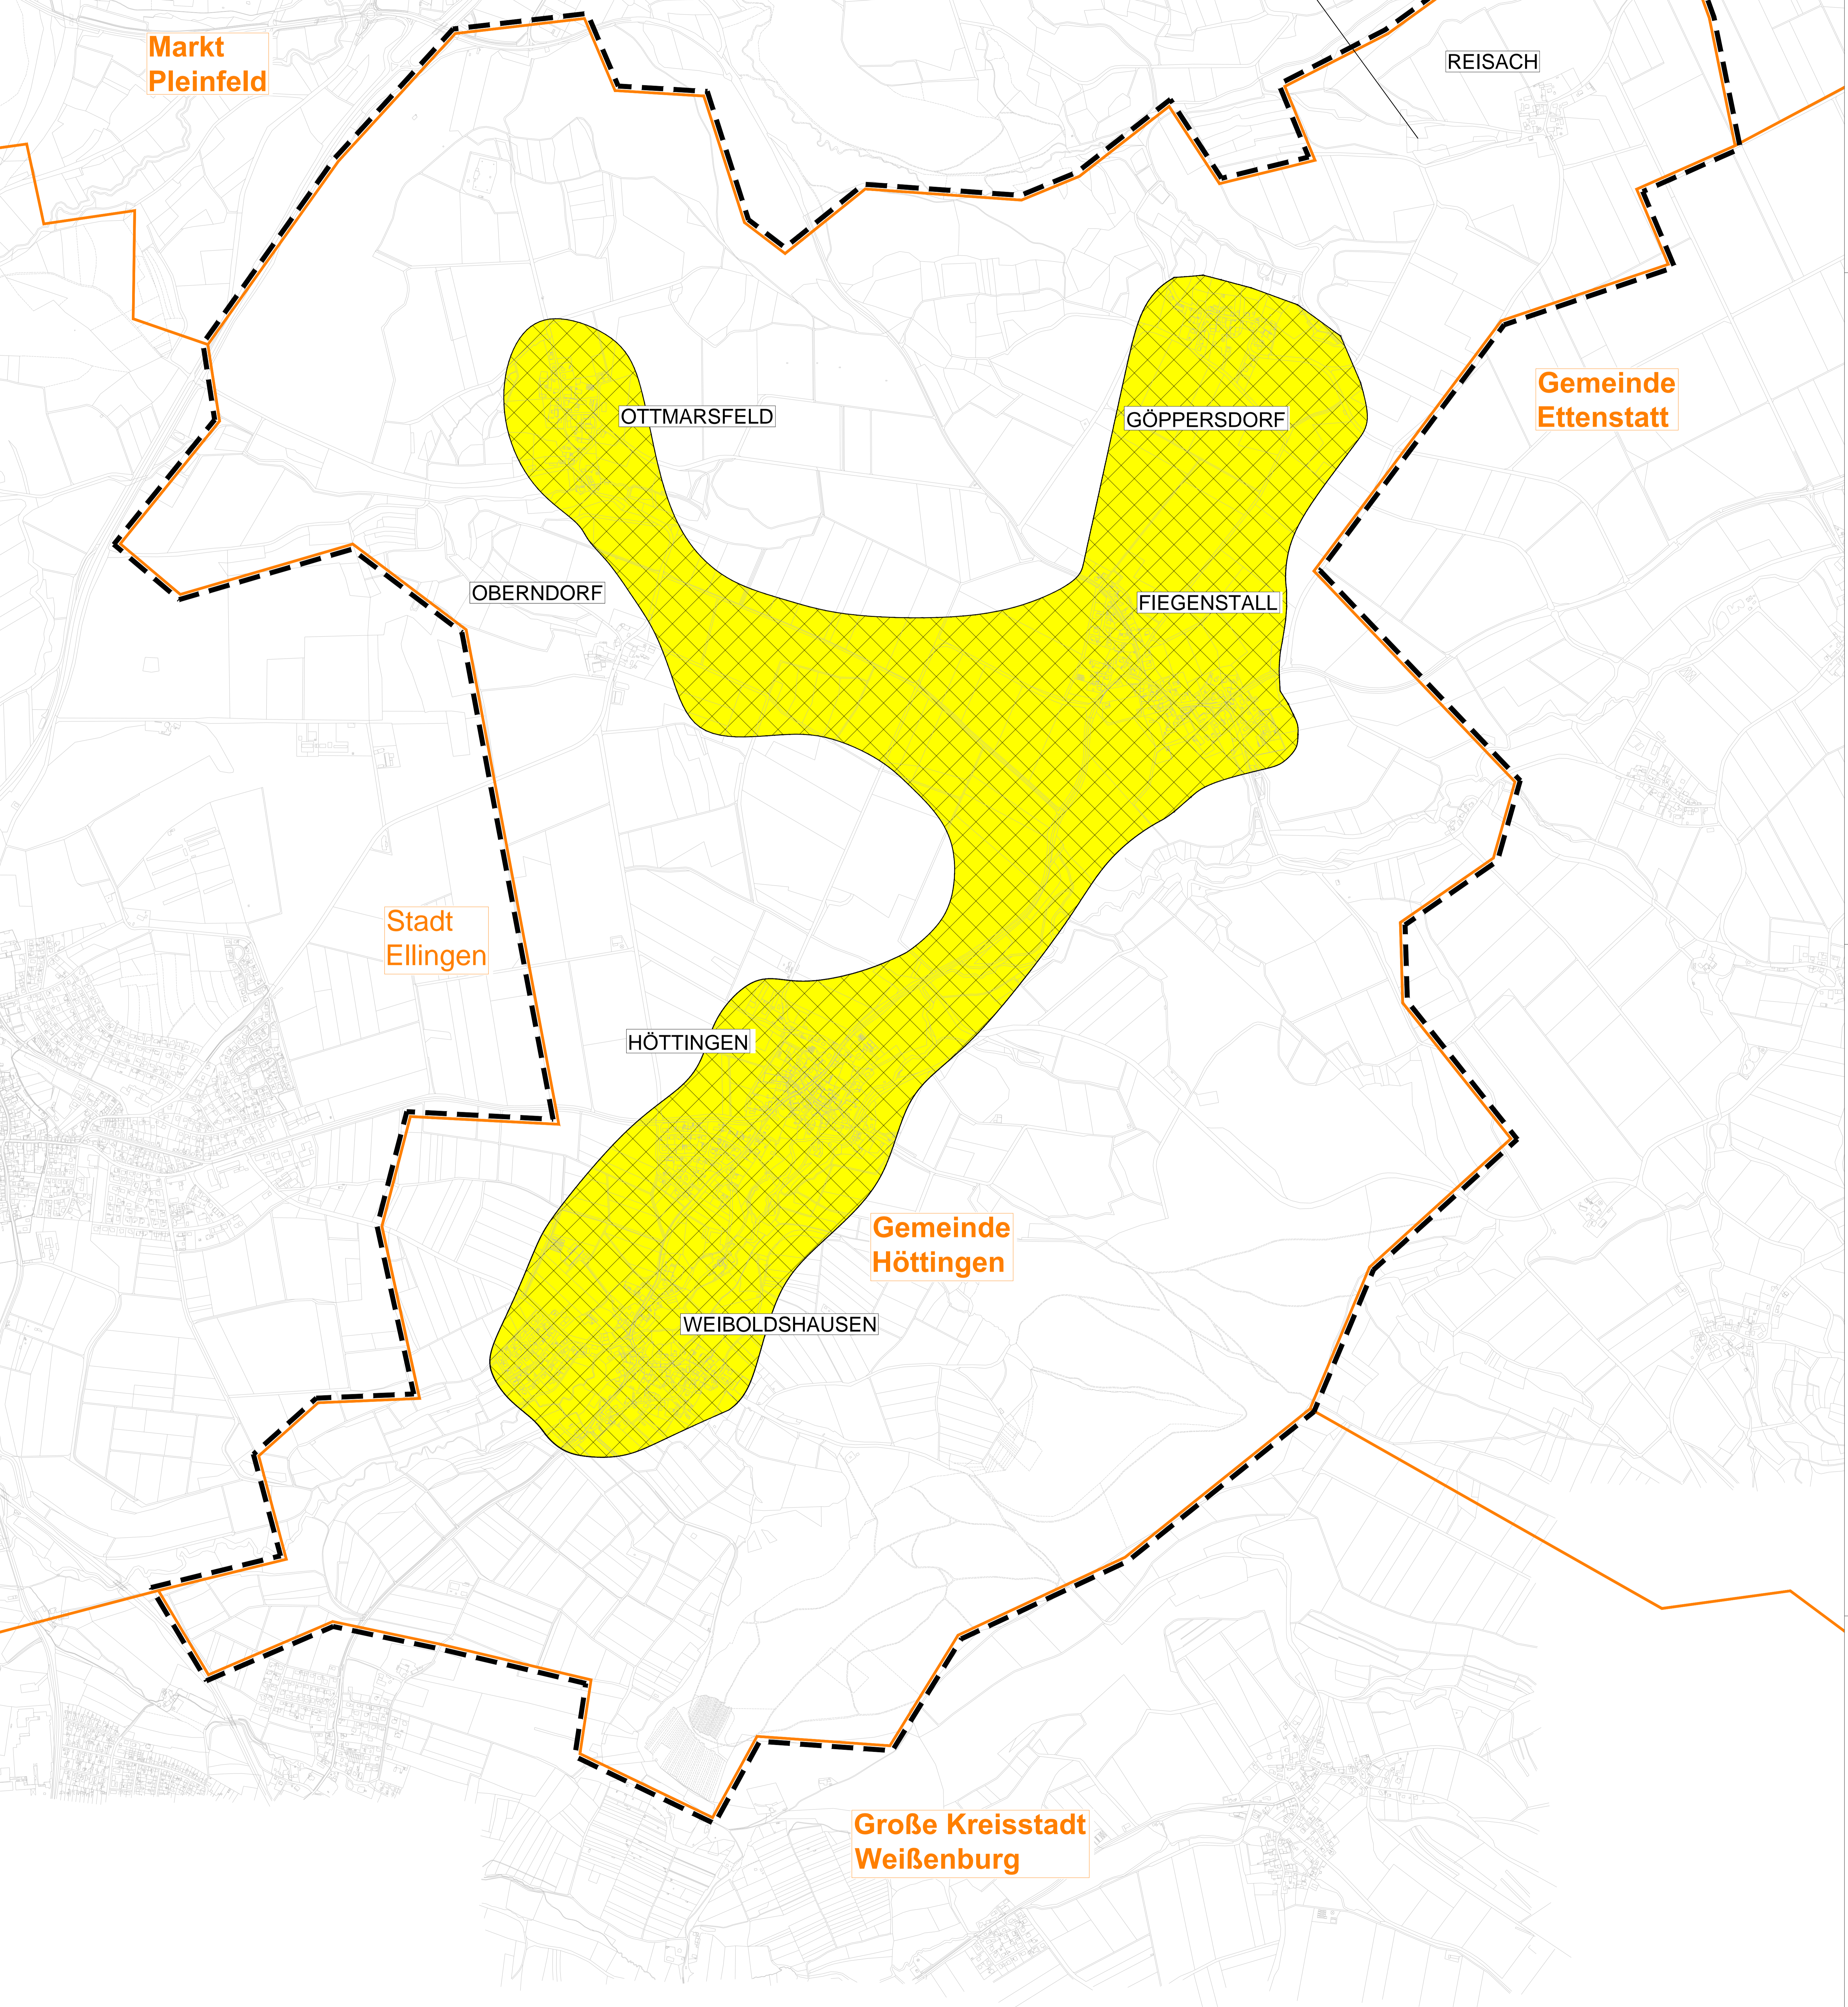

Erschließungsgebiet 1

Bandbreiten im Down-/Upload 15 Mbit/s / 1 Mbit/s und weniger 16 Mbit/s / 1 Mbit/s 30 Mbit/s / 2 Mbit/s und mehr* *kein weißer NGA Fleck	Gebiet bereits in Planung / Umsetzung gemäß Breitbandrichtlinie - BbR vorläufige(s) Erschließungsgebiet(e) Gemeindegrenzen

Quelle: Bundesministerium für Verkehr und digitale Infrastruktur / Breitbandatlas - Stand: 01.10.2015 und andere Quellen

Ist-Versorgung!
Stand: vor Markterkundung

Gemeinde Höttingen
PLZ: 91798
Vorläufige(s) Erschließungsgebiet(e)

Erstelldatum: 10.06.2016 | Zeichner: Klug